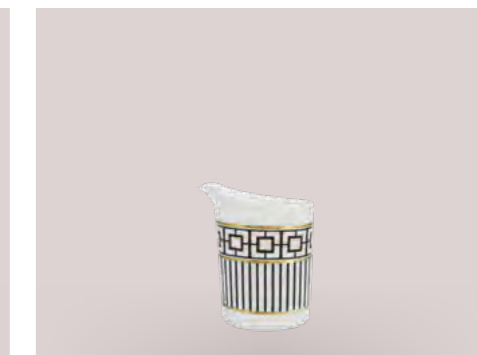

MetroChic è una dichiarazione di stile nei classici colori bianco, nero e oro. La serie di stoviglie dallo stile cosmopolita stupisce con un decoro moderno e geometrico che impreziosisce una raffinata Premium Bone Porcelain. La finitura in oro 20 carati è lucidata a mano e protetta alla perfezione grazie all'innovativa tecnologia "Inglaze Gold".

OCR 10-4652-0460
Coffeepot/Teapot with cover 1,2l

OCR 10-4483-0530
Teapot small
210 x 90 x 105 mm · 0,44l

OCR 10-4652-0780
Creamer 0,22l

OCR 10-4652-0960
Sugar/jampot 6pers
0,33l

OCR 10-4483-4855
Mug with lid
115 x 85 x 110 mm · 0,32l